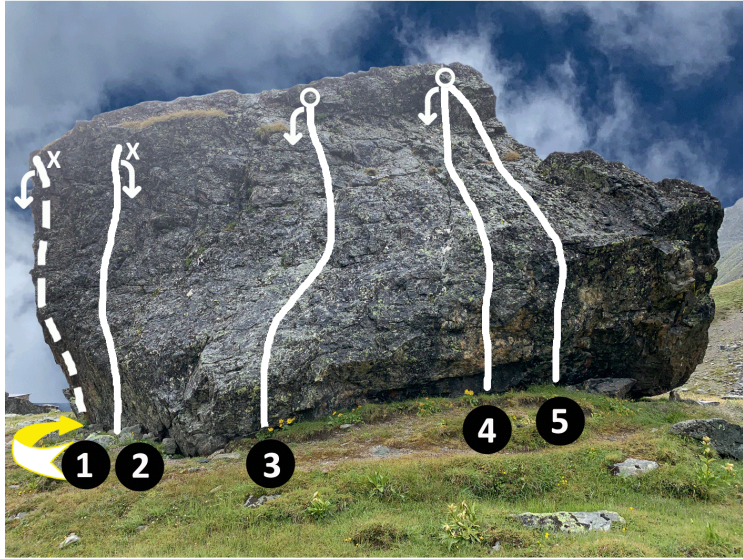

# CLIMB & BOULDER GRIALETSCH HÜTTENBLOCK "BIG JOE"

graubünden

## Exp. NORDWEST

- 1** SHOWTIME 6b 6m  
*Dani Bühlmann, Urs Feldmann 2025*
- 2** WEST LINKS 4b 6m  
*Romano Pajarola 1999*
- 3** WEST MITTE 3a 7m  
*Romano Pajarola 1999*
- 4** WEST RECHTS 4b 7m  
*Romano Pajarola 1999*
- 5** DOPPELKÄFER 4c+ 7m  
*Dani Bühlmann 2025*

## Exp. SÜD

- 6** SÜD LINKS 2c 8m  
*Romano Pajarola 1999*
- 7** SÜD MITTE 3a 7m  
*Romano Pajarola 1999*
- 8** SÜD RECHTS 3a 7m  
*Romano Pajarola 1999*
- 9** SÜD KANTE 4a 7m  
*Romano Pajarola 1999*

copyright by Dani Bühlmann

## Exp. NORDOST

- 10** VERSCHNEIDUNG 4a 6m  
*Romano Pajarola 1999*