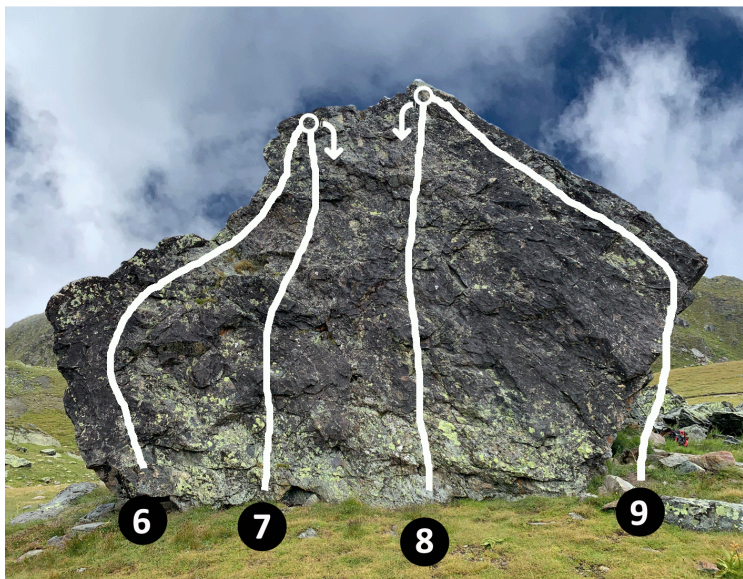

# CLIMB & BOULDER GRIALETSCH HÜTTENBLOCK "BIG JOE"

graubünden

## Exp. NORDWEST

- 1** SHOWTIME 6b 6m  
*Dani Bühlmann, Urs Feldmann 2025*
- 2** WEST LINKS 4b 6m  
*Romano Pajarola 1999*
- 3** WEST MITTE 3a 7m  
*Romano Pajarola 1999*
- 4** WEST RECHTS 4b 7m  
*Romano Pajarola 1999*
- 5** DOPPELKÄFER 4c+ 7m  
*Dani Bühlmann 2025*

## Exp. SÜD

- 6** SÜD LINKS 2c 8m  
*Romano Pajarola 1999*
- 7** SÜD MITTE 3a 7m  
*Romano Pajarola 1999*
- 8** SÜD RECHTS 3a 7m  
*Romano Pajarola 1999*
- 9** SÜD KANTE 4a 7m  
*Romano Pajarola 1999*

copyright by Dani Bühlmann

## Exp. NORDOST

- 10** VERSCHNEIDUNG 4a 6m  
*Romano Pajarola 1999*