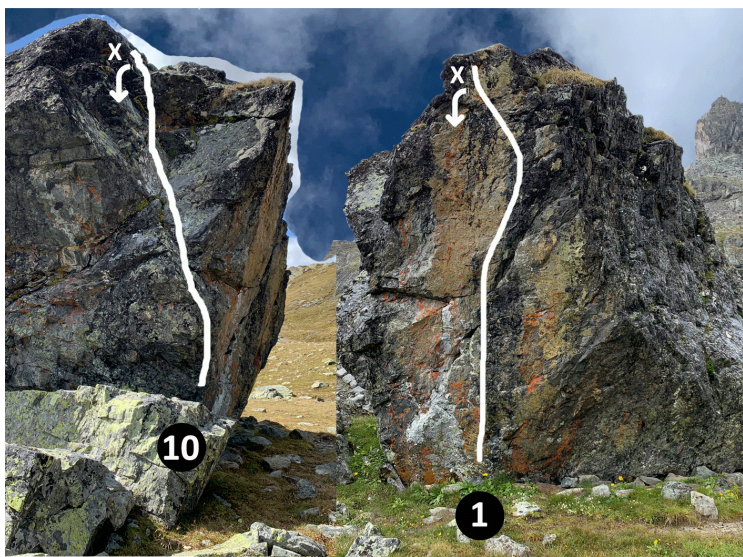

## Exp. NORDWEST

- 1** SHOWTIME 6b 6m  
*Dani Bühlmann, Urs Feldmann 2025*
- 2** WEST LINKS 4b 6m  
*Romano Pajarola 1999*
- 3** WEST MITTE 3a 7m  
*Romano Pajarola 1999*
- 4** WEST RECHTS 4b 7m  
*Romano Pajarola 1999*
- 5** DOPPELKÄFER 4c+ 7m  
*Dani Bühlmann 2025*

## Exp. SÜD

- 6** SÜD LINKS 2c 8m  
*Romano Pajarola 1999*
- 7** SÜD MITTE 3a 7m  
*Romano Pajarola 1999*
- 8** SÜD RECHTS 3a 7m  
*Romano Pajarola 1999*
- 9** SÜD KANTE 4a 7m  
*Romano Pajarola 1999*

copyright by Dani Bühlmann

## Exp. NORDOST

- 10** VERSCHNEIDUNG 4a 6m  
*Romano Pajarola 1999*